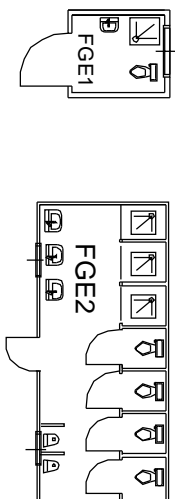

FARALYA GROUP

TYPE					
DIMENSIONS	UNIT	FGA1	FGA2	FGA3	FGA4
WIDTH	mm	2400	2400	2400	2400
LENGTH	mm	3000	4000	6000	7000
HEIGHT	mm	2680	2680	2680	2680
SQUARE	m ²	7,2	9,6	14,4	16,8
PRICE (€)					

TYPE					
DIMENSIONS	UNIT	FGB1	FGB2	FGB3	
WIDTH	mm	2400	2400	3000	
LENGTH	mm	6000	7000	7000	
HEIGHT	mm	2680	2680	2680	
SQUARE	m ²	14,4	16,8	21	
PRICE (€)					

TYPE					
DIMENSIONS	UNIT	FGC1	FGC2	FGC3	
WIDTH	mm	2400	2400	3000	
LENGTH	mm	4000	6000	7000	
HEIGHT	mm	2680	2680	2680	
SQUARE	m ²	9,6	14,4	21	
PRICE (€)					

FARALYA GROUP

TYPE					
DIMENSIONS	UNIT	FGD1	FGD2	FGD3	
WIDTH	mm	3000	3000	3000	
LENGTH	mm	7000	7000	7000	
HEIGHT	mm	2680	2680	2680	
SQUARE	m ²	21	21	21	
PRICE (€)					

TYPE					
DIMENSIONS	UNIT	FGE1	FGE2		
WIDTH	mm	1300	3000		
LENGTH	mm	1500	7000		
HEIGHT	mm	2680	2680		
SQUARE	m ²	1,95	21		
PRICE (€)					