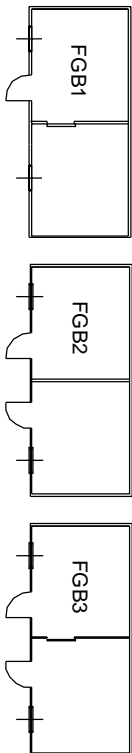

FARALYA GROUP

TYPE					
DIMENSIONS	UNIT	FGA1	FGA2	FGA3	FGA4
WIDTH	mm	2400	2400	2400	2400
LENGTH	mm	3000	4000	6000	7000
HEIGHT	mm	2680	2680	2680	2680
SQUARE	m ²	7,2	9,6	14,4	16,8
PRICE (€)					

TYPE					
DIMENSIONS	UNIT	FGB1	FGB2	FGB3	
WIDTH	mm	2400	2400	3000	
LENGTH	mm	6000	7000	7000	
HEIGHT	mm	2680	2680	2680	
SQUARE	m ²	14,4	16,8	21	
PRICE (€)					

TYPE					
DIMENSIONS	UNIT	FGC1	FGC2	FGC3	
WIDTH	mm	2400	2400	3000	
LENGTH	mm	4000	6000	7000	
HEIGHT	mm	2680	2680	2680	
SQUARE	m ²	9,6	14,4	21	
PRICE (€)					

FARALYA GROUP

TYPE					
DIMENSIONS	UNIT	FGD1	FGD2	FGD3	
WIDTH	mm	3000	3000	3000	
LENGTH	mm	7000	7000	7000	
HEIGHT	mm	2680	2680	2680	
SQUARE	m ²	21	21	21	
PRICE (€)					

TYPE					
DIMENSIONS	UNIT	FGE1	FGE2		
WIDTH	mm	1300	3000		
LENGTH	mm	1500	7000		
HEIGHT	mm	2680	2680		
SQUARE	m ²	1,95	21		
PRICE (€)					