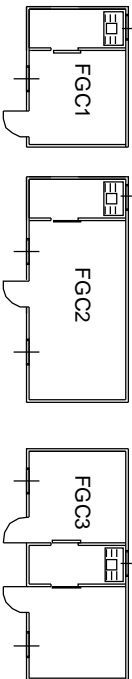

FARALYA GROUP

TYPE					
DIMENSIONS	UNIT	FGA1	FGA2	FGA3	FGA4
WIDTH	mm	2400	2400	2400	2400
LENGTH	mm	3000	4000	6000	7000
HEIGHT	mm	2680	2680	2680	2680
SQUARE	m ²	7,2	9,6	14,4	16,8
PRICE (€)					

TYPE					
DIMENSIONS	UNIT	FGB1	FGB2	FGB3	
WIDTH	mm	2400	2400	3000	
LENGTH	mm	6000	7000	7000	
HEIGHT	mm	2680	2680	2680	
SQUARE	m ²	14,4	16,8	21	
PRICE (€)					

TYPE					
DIMENSIONS	UNIT	FGC1	FGC2	FGC3	
WIDTH	mm	2400	2400	3000	
LENGTH	mm	4000	6000	7000	
HEIGHT	mm	2680	2680	2680	
SQUARE	m ²	9,6	14,4	21	
PRICE (€)					

FARALYA GROUP

TYPE					
DIMENSIONS	UNIT	FGD1	FGD2	FGD3	
WIDTH	mm	3000	3000	3000	
LENGTH	mm	7000	7000	7000	
HEIGHT	mm	2680	2680	2680	
SQUARE	m ²	21	21	21	
PRICE (€)					

TYPE					
DIMENSIONS	UNIT	FGE1	FGE2		
WIDTH	mm	1300	3000		
LENGTH	mm	1500	7000		
HEIGHT	mm	2680	2680		
SQUARE	m ²	1,95	21		
PRICE (€)					