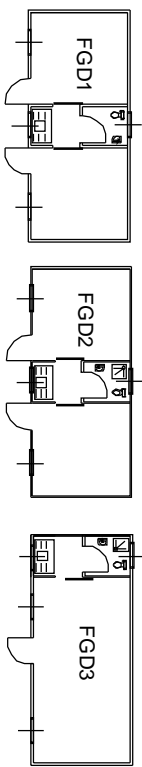

FARALYA GROUP

TYPE					
DIMENSIONS	UNIT	FGA1	FGA2	FGA3	FGA4
WIDTH	mm	2400	2400	2400	2400
LENGTH	mm	3000	4000	6000	7000
HEIGHT	mm	2680	2680	2680	2680
SQUARE	m ²	7,2	9,6	14,4	16,8
PRICE (€)					

TYPE					
DIMENSIONS	UNIT	FGB1	FGB2	FGB3	
WIDTH	mm	2400	2400	3000	
LENGTH	mm	6000	7000	7000	
HEIGHT	mm	2680	2680	2680	
SQUARE	m ²	14,4	16,8	21	
PRICE (€)					

TYPE					
DIMENSIONS	UNIT	FGC1	FGC2	FGC3	
WIDTH	mm	2400	2400	3000	
LENGTH	mm	4000	6000	7000	
HEIGHT	mm	2680	2680	2680	
SQUARE	m ²	9,6	14,4	21	
PRICE (€)					

FARALYA GROUP

TYPE					
DIMENSIONS	UNIT	FGD1	FGD2	FGD3	
WIDTH	mm	3000	3000	3000	
LENGTH	mm	7000	7000	7000	
HEIGHT	mm	2680	2680	2680	
SQUARE	m ²	21	21	21	
PRICE (€)					

TYPE					
DIMENSIONS	UNIT	FGE1	FGE2		
WIDTH	mm	1300	3000		
LENGTH	mm	1500	7000		
HEIGHT	mm	2680	2680		
SQUARE	m ²	1,95	21		
PRICE (€)					